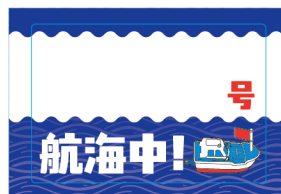

まわし尽くせ!  
すしパーティー

進化系!

オリジナル“大漁丸”の旗で  
すしパーティーを盛り上げよう!

「超ニギニギ おうちで回転寿司 ベーシック」  
で使えるオリジナル大漁旗を公開!  
A4サイズでプリントアウトして  
おうちの“大漁丸”に貼って使ってね!

青のきりとり線をハサミで切り取る

※旗の切り取りは保護者の方がおこなってください。  
※プリントした旗デザインは【きりとり線】に沿って切り取り、のりやテープなどで貼り付けてご使用ください。  
※当シートはA4サイズでプリントアウトしてご使用ください。