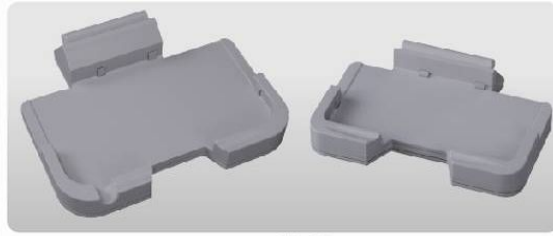

“ポケモンをさがす、ポケモンをつかってバトルする、ボールを投げてつかまえる”という「ポケットモンスター」本来のおもしろさをアミューズメントマシンでそのまま再現した点が今までにない人気を呼び、大ヒットを記録しています。今までに配出された「トレッタ」は240種類に及び、メインターゲットとしている6～10歳の男児を中心に、未就学児や女兒など幅広い層に遊ばれています。

●トレッタスキャナー・1個

●ニンテンドー3DS LL専用トレイ、
ニンテンドー3DS専用トレイ・各1個