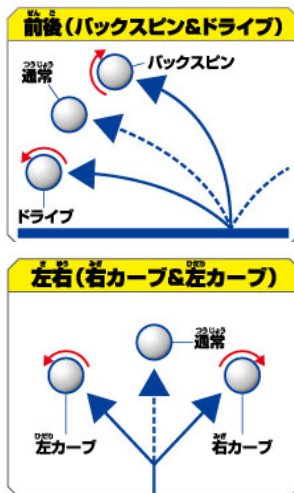

■ 4段階の変化球が楽しめる！

本商品はラバーバンドのついた「変化球調整アジャスター」を切り替えることで、ボールが飛び出す際の回転方向を調整し「バックspin」「ドライブ」「左カーブ」「右カーブ」の4つの変化球を繰り出すことが可能です。

また、「飛距離調整アジャスター」により、「家庭用テーブル」に対応した「飛距離①」と、「公式卓球台」に対応した「飛距離②」の2種類を切り替えることができますので、場所を選ばずに楽しめます。

商品には玩具用の簡易ラケット1本と試合球と同じ大きさのボール5個が同梱されており、入門として気軽に卓球を始めることもできます。一人でラリーの練習をしたり、パッケージを切り取って作的(まと)を置いて何人かでの当てゲームを楽しむなど、遊び方は様々です。

『本格卓球 爆裂スマッシュ』は、「日本おもちゃ大賞2019」コミュニケーション・トイ部門の優秀賞を受賞しており、日本国内だけでなくアジアでも同時展開いたします。

国際的なスポーツの祭典が近づいている今、当社は“初めての卓球体験”から、“未来のプロ卓球選手を目指すトレーニング”まで、『本格卓球 爆裂スマッシュ』を通じて卓球に触れる機会を提供することで、その魅力を広める手伝いができるかと考えております。