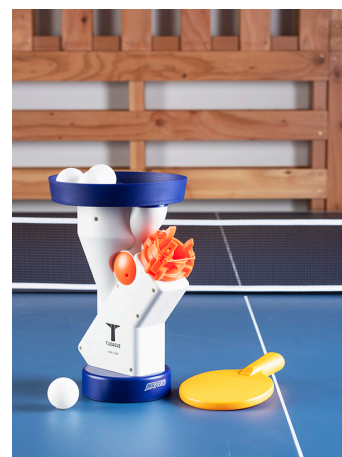

## ■ 4段階の変化球が楽しめる！

本商品はラバーバンドのついた「変化球調整アジャスター」を切り替えることで、ボールが飛び出す際の回転方向を調整し「バックspin」「ドライブ」「左カーブ」「右カーブ」の4つの変化球を繰り出すことが可能です。

また、「飛距離調整アジャスター」により、「家庭用テーブル」に対応した「飛距離①」と、「公式卓球台」に対応した「飛距離②」の2種類を切り替えることができますので、場所を選ばずに楽しめます。

商品には玩具用の簡易ラケット1本と試合球と同じ大きさのボール5個が同梱されており、入門として気軽に卓球を始めることもできます。一人でラリーの練習をしたり、パッケージを切り取って作的(まと)を置いて何人かでの当てゲームを楽しむなど、遊び方は様々です。

『本格卓球 爆裂スマッシュ』は、「日本おもちゃ大賞2019」コミュニケーション・トイ部門の優秀賞を受賞しており、日本国内だけでなくアジアでも同時展開いたします。

パッケージイメージ

簡易ラケット

ボール

作的(まと)

本体